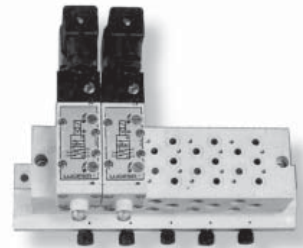

## Luftfördelningslist

- Fabrikat: Bex • Anodiserad aluminiumlist med inbyggda on/off ventiler.
- Andra varianter mot förfrågan

Dimension	Typnr.	Artikelnummer	
<b>Aluminiumprofil VL</b>		<b>BSP</b>	<b>NPT</b>
3 st uttag 1/4" L=111 mm	VL-3	24-128	*
5 st uttag 1/4" L=166 mm	VL-5	24-130	*
6 st uttag 1/4" L=194 mm	VL-6	24-131	*
8 st uttag 1/4" L=249 mm	VL-8	24-133	*
10 st uttag 1/4" L=303 mm	VL-10	24-135	*
12 st uttag 1/4" L=358 mm	VL-12	24-137	*
15 st uttag 1/4" L=441 mm	VL-15	24-140	*

Blocklist LL/LB	BSP
För Lucifer 341L L=252 mm LL/LB-5-B	24-145
För Lucifer 341L L=288 mm LL/LB-6-B	24-146
För Lucifer 341L L=360 mm LL/LB-8-B	24-147
För Lucifer 341L L=432 mm LL/LB-10-B	24-148

Blocklist VDOL	BSP
För I/P-omv. VDO L=166 mm VDOL-5	24-150
För I/P-omv. VDO L=194 mm VDOL-6	24-151
För I/P-omv. VDO L=249 mm VDOL-8	24-153
För I/P-omv. VDO L=303 mm VDOL-12	24-155