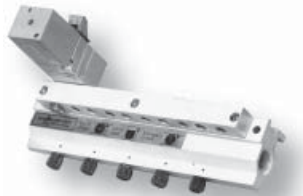

## Luftfördelningslist

- Fabrikat: Bex • Anodiserad aluminiumlist med inbyggda on/off ventiler.
- Andra varianter mot förfrågan

Dimension	Typnr.	Artikelnummer	
<b>Aluminiumprofil VL</b>		<b>BSP</b>	<b>NPT</b>
3 st uttag 1/4" L=111 mm	VL-3	24-128	*
5 st uttag 1/4" L=166 mm	VL-5	24-130	*
6 st uttag 1/4" L=194 mm	VL-6	24-131	*
8 st uttag 1/4" L=249 mm	VL-8	24-133	*
10 st uttag 1/4" L=303 mm	VL-10	24-135	*
12 st uttag 1/4" L=358 mm	VL-12	24-137	*
15 st uttag 1/4" L=441 mm	VL-15	24-140	*

Blocklist LL/LB	BSP
För Lucifer 341L L=252 mm LL/LB-5-B	24-145
För Lucifer 341L L=288 mm LL/LB-6-B	24-146
För Lucifer 341L L=360 mm LL/LB-8-B	24-147
För Lucifer 341L L=432 mm LL/LB-10-B	24-148

Blocklist VDOL	BSP
För I/P-omv. VDO L=166 mm VDOL-5	24-150
För I/P-omv. VDO L=194 mm VDOL-6	24-151
För I/P-omv. VDO L=249 mm VDOL-8	24-153
För I/P-omv. VDO L=303 mm VDOL-12	24-155